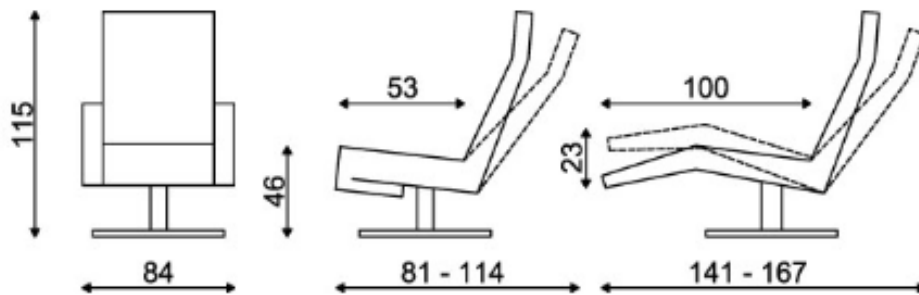

## Technische fiche 529-26500 (M)

Rug	Pantera schuim 40kg/m <sup>3</sup>
Zit	Nosagvering met Pantera schuim 40kg/m <sup>3</sup>
Arm	Houten plaatmateriaal met polyether 38kg/m <sup>3</sup>
Relaxstelsysteem	Staal